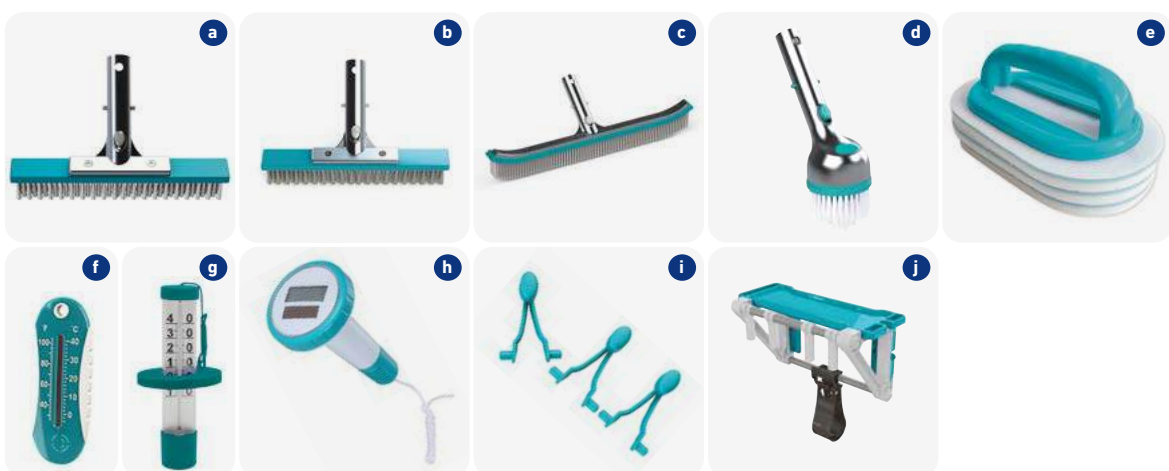

Schwimmbadzubehör

Artikelnummer   Bezeichnung   Preis CHF

REINIGUNGSBÜRSTEN A

182105	(a) Reinigungsbürste 25 cm mit Borsten aus Polypropylen für Beckenwände	22.00
182106	(b) Reinigungsbürste 25 cm mit Edelstahlborsten für Beckenwände, ausschliesslich anwendbar auf Fliesen und Beton	28.00
182107	(a) Reinigungsbürste 50 cm mit Borsten aus Polypropylen für Beckenboden und Beckenwände	24.00
182108	(c) Reinigungsbürste 45 cm mit Edelstahlborsten für Beckenwände, ausschliesslich anwendbar auf Fliesen und Beton	30.00
182109	(d) Eckbürste mit Borsten aus Polypropylen	20.00
182110	(e) Handbürste mit austauschbaren Reinigungspads für eine wirksame Reinigung der Wasserlinie	18.00

THERMOMETER UND ZUBEHÖR A

182112	(f) Thermometer 18 cm	14.00
182117	(g) Thermometer schwimmend mit extra grossen Ziffern	30.00
182119	(h) Thermometer solar digital	32.00
182115	(i) Set Ersatzclips V-Form (3 Stk.) für Kescher, Bodensauger und Reinigungsbürste	4.00
182114	(j) Zubehörregal zur Wandmontage für die Aufbewahrung von bis zu 12 Zubehörteilen an einem Platz	156.00