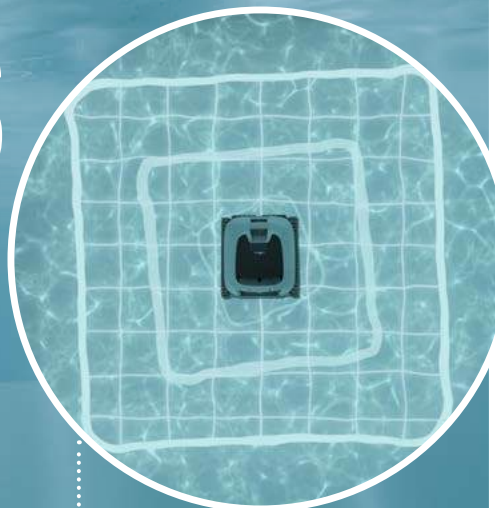

Automatische Reinigungsgeräte

10

maytronics | Dolphin

NEU
siehe S. 316/317

EON 100 | 120d

EON 120d

Der Poolroboter, der auch dort hinkommt, wo andere scheitern. Reinigt Flachwasserzonen ab 20 cm Tiefe.

REINIGT ÜBERALL - FÜR 4X SAUBERERES WASSER.