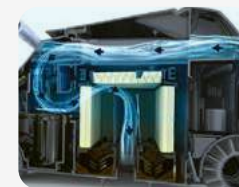

DebrisLock™ Filtration: Fängt ultrafeine Partikel auf und reduziert die Filterreinigung.